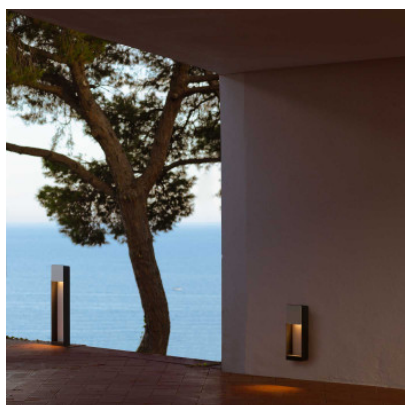

## Marset Lab B 60

Balise à LED Marset Lab B 60 à boîtier en aluminium gris à réflecteur et intérieur en bois ou métal. Eclairage vers le bas. Indice de protection IP65.

graphite / blanc	832,00 €-PDSF-876,00-€
MPN	A646-080
EAN	8435516853437
Flux lumineux (lm)	590
graphite / marron	832,00 €-PDSF-876,00-€
MPN	A646-081
EAN	8435516853444
Flux lumineux (lm)	590
graphite / rouiller	832,00 €-PDSF-876,00-€
MPN	A646-082
EAN	8435516853451
Flux lumineux (lm)	590
graphite / bois iroko foncé	867,00 €-PDSF-913,00-€
MPN	A646-083
EAN	8435516853468
Flux lumineux (lm)	590