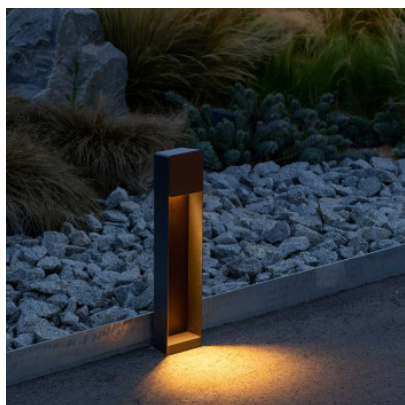

## Marset Lab B 60

Balise à LED Marset Lab B 60 à boîtier en aluminium gris à réflecteur et intérieur en bois ou métal. Eclairage vers le bas. Indice de protection IP65.

graphite / blanc	832,00 €-PDSF-876,00-€
MPN	A646-080
EAN	8435516853437
Flux lumineux (lm)	590
graphite / marron	832,00 €-PDSF-876,00-€
MPN	A646-081
EAN	8435516853444
Flux lumineux (lm)	590
graphite / rouiller	832,00 €-PDSF-876,00-€
MPN	A646-082
EAN	8435516853451
Flux lumineux (lm)	590
graphite / bois iroko foncé	867,00 €-PDSF-913,00-€
MPN	A646-083
EAN	8435516853468
Flux lumineux (lm)	590