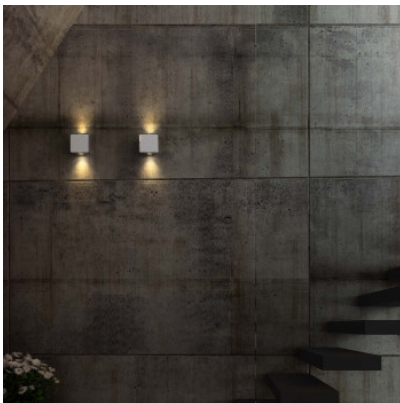

Marset Lab 2 2020

Applique murale à LED Marset Lab 2 2020 en aluminium coulé à la pression gris à plaque avant et intérieur de métal ou de bois. Emission lumineuse dans deux directions. Non-dimmable. Indice de protection IP65.

graphite / blanc	261,00 €-PDSF-275,00-€
MPN	A646-091+A646-005
Flux lumineux (lm)	378

graphite / marron	261,00 €-PDSF-275,00-€
MPN	A646-091+A646-022
Flux lumineux (lm)	378

graphite / rouiller	261,00 €-PDSF-275,00-€
MPN	A646-091+A646-023
Flux lumineux (lm)	378

graphite / bois iroko foncé	294,00 €-PDSF-309,00-€
MPN	A646-091+A646-007
Flux lumineux (lm)	378

02.05.2024 10:53:15

Tous les prix indiqués sont avec 19% TVA pour livraison en Deutschland à laquelle s'ajoutent le cas échéant des Coûts d'expédition