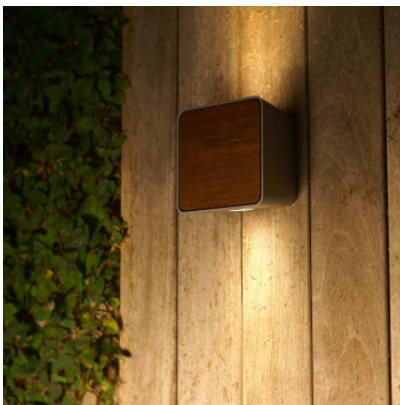

Marset Lab 2 2020

Applique murale à LED Marset Lab 2 2020 en aluminium coulé à la pression gris à plaque avant et intérieur de métal ou de bois. Emission lumineuse dans deux directions. Non-dimmable. Indice de protection IP65.

graphite / blanc	261,00 €-PDSF-275,00-€
MPN	A646-091+A646-005
Flux lumineux (lm)	378

graphite / marron	261,00 €-PDSF-275,00-€
MPN	A646-091+A646-022
Flux lumineux (lm)	378

graphite / rouiller	261,00 €-PDSF-275,00-€
MPN	A646-091+A646-023
Flux lumineux (lm)	378

graphite / bois iroko foncé	294,00 €-PDSF-309,00-€
MPN	A646-091+A646-007
Flux lumineux (lm)	378

02.05.2024 10:53:15

Tous les prix indiqués sont avec 19% TVA pour livraison en Deutschland à laquelle s'ajoutent le cas échéant des Coûts d'expédition