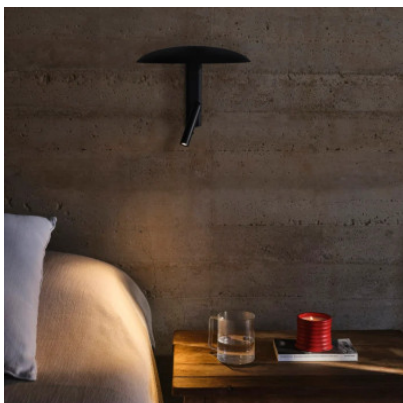

Marset Konoha

Applique LED Marset Konoha avec structure en acier, abat-jour avec intérieur blanc et spot orientable à 360° en aluminium et polycarbonate transparent. Interrupteur marche/arrêt sur la base.