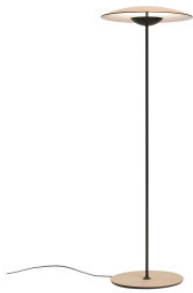

Marset Ginger P

Lampe de sol à LED Marset Ginger P à abat-jour et socle de bois stratifié, dissipateur de chaleur et tige d'aluminium. Pour gradateur à pied sur le câble.

chêne	1.065,00 € -PDSF 1.121,00 €
MPN	A662-033
Flux lumineux (lm)	1873
wenge	1.065,00 € -PDSF 1.121,00 €
MPN	A662-034
Flux lumineux (lm)	1873