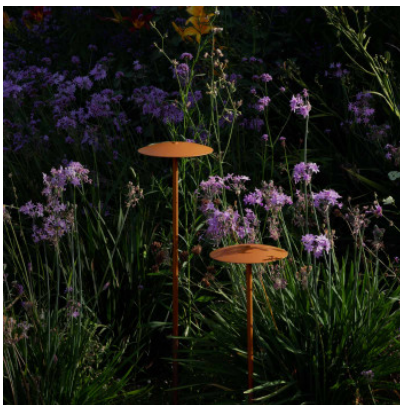

Marset Ginger B 20/44

Balise à LED Marset Ginger B 20/44 en aluminium pour lumière vers le bas. Alimentation secteur 24V non-comprise. Indice de protection IP65.

noir	462,00 €-PDSF-486,00-€
MPN	A662-554-39
Flux lumineux (lm)	495

rouiller	462,00 €-PDSF-486,00-€
MPN	A662-554-31
Flux lumineux (lm)	495

20.04.2024 4:05:32

Tous les prix indiqués sont avec 19% TVA pour livraison en Deutschland à laquelle s'ajoutent le cas échéant des Coûts d'expédition