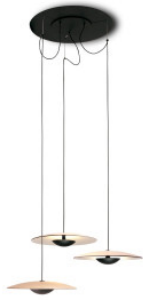

## Marset Ginger 20x3

Suspension à LED Marset Ginger 20x3 à trois diffuseurs en bois stratifié et dissipateur de chaleur en aluminium. Suspension décentrée. Dimmable par phase.

|                    |                        |
|--------------------|------------------------|
| chêne              | 863,00 €-PDSF-908,00 € |
| MPN                | A662-186+A662-188      |
| Flux lumineux (lm) | 1983                   |
| chêne / blanc      | 863,00 €-PDSF-908,00 € |
| MPN                | A662-184+A662-188      |
| Flux lumineux (lm) | 1983                   |
| wenge              | 863,00 €-PDSF-908,00 € |
| MPN                | A662-187+A662-188      |
| Flux lumineux (lm) | 1983                   |
| wenge / blanc      | 863,00 €-PDSF-908,00 € |
| MPN                | A662-185+A662-188      |
| Flux lumineux (lm) | 1983                   |