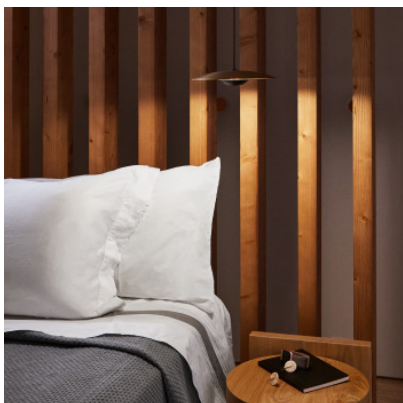

Marset Ginger 20

Suspension à LED Marset Ginger 20 à diffuseur de placage de bois ou aluminium, dissipateur de chaleur en aluminium. Éclairage vers le bas. Dimmable par phase.

noir / blanc	302,00 € -PDSF-318,00 €
MPN	A662-342
EAN	8435516865843
Flux lumineux (lm)	463
chêne	329,00 € -PDSF-346,00 €
MPN	A662-182
EAN	8435516866161
Flux lumineux (lm)	463
chêne / blanc	329,00 € -PDSF-346,00 €
MPN	A662-180
EAN	8435516866147
Flux lumineux (lm)	463
wenge	329,00 € -PDSF-346,00 €
MPN	A662-183
EAN	8435516866178
Flux lumineux (lm)	463
wenge / blanc	329,00 € -PDSF-346,00 €
MPN	A662-181
EAN	8435516866154
Flux lumineux (lm)	463
laiton brossé	357,00 € -PDSF-376,00 €
MPN	A662-340
EAN	8435516866185
Flux lumineux (lm)	463
laiton brossé / blanc	367,00 € -PDSF-386,00 €
MPN	A662-341
EAN	8435516866192
Flux lumineux (lm)	463