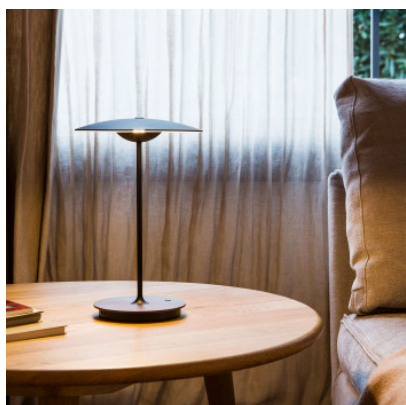

Marset Ginger 20 M

Lampe rechargeable à LED Marset Ginger 20 M à diffuseur en bois stratifié, structure et dissipateur de chaleur en aluminium. Gradateur à 3 niveaux sur le socle. Autonomie d'env. 5 h, temps de chargement 10 h.