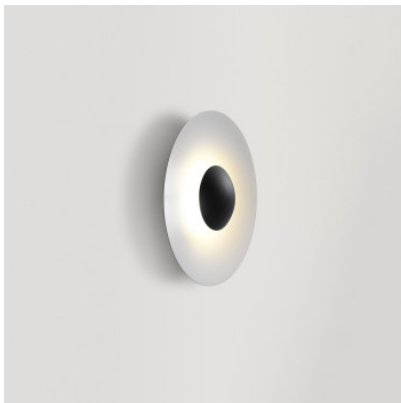

## Marset Ginger 20 C IP65

Applique murale à LED Marset Ginger 20 C IP65 à diffuseur et dissipateur de chaleur en aluminium. Alimentation secteur 24V non-comprise. Indice de protection IP65.

noir / blanc	338,00 €-PDSF-356,00-€
MPN	A662-550-39
EAN	8435516855691
Flux lumineux (lm)	495
rouiller	338,00 €-PDSF-356,00-€
MPN	A662-550-31
EAN	8435516855684
Flux lumineux (lm)	495