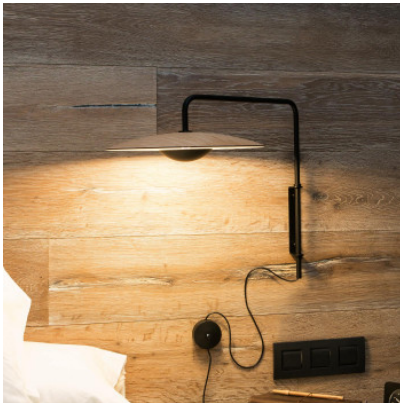

Marset Ginger 20 A

Applique murale à LED Marset Ginger 20 A à structure métallique laquée et diffuseur de bois stratifié. Avec câble et fiche et gradateur sur le câble.

chêne	577,00 €-PDSF-607,00 €
MPN	A662-142
EAN	8435516828312
Flux lumineux (lm)	463

wenge	577,00 €-PDSF-607,00 €
MPN	A662-143
EAN	8435516828329
Flux lumineux (lm)	463

09.05.2024 0:43:56

Tous les prix indiqués sont avec 19% TVA pour livraison en Deutschland à laquelle s'ajoutent le cas échéant des Coûts d'expédition

Lumen Lighting Nostraforma GmbH & Co KG
Bodenseestr. 129 | DE-81243 München
FON: +49 (0) 89 820 80 62 0 | FAX: +49 (0) 89 820 80 62 200
MAIL: nostraforma@nostraforma.com | WEB: www.nostraforma.com
BANK: Stadtparkasse München | BLZ: 701 500 00 | KTO: 907 228 290
IBAN: DE 85 7015 0000 0907 2282 90 | BIC: SSKMDEMM

UST-ID: DE 813 992 226
Registergericht München HRA 88136
Persönlich haftende Gesellschafter
Nostraforma Verwaltungs GmbH
Registergericht München HRA 175844
Geschäftsführer: Cerchi Alexander, Cerchi Patrick, Cerchi Manuel