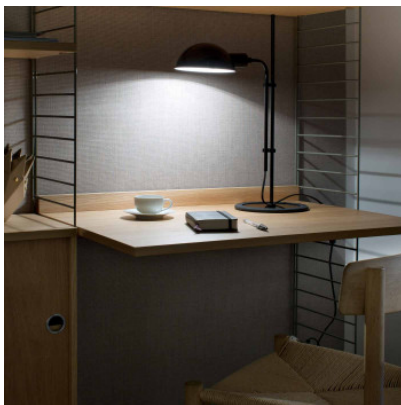

Marset Funiculí S

Lampe de table Marset Funiculí S à diffuseur en aluminium laqué, structure en fer laqué et socle à rebord de caoutchouc. Ajustable en hauteur, tournant. Pour ampoule E14. Interrupteur sur le câble.