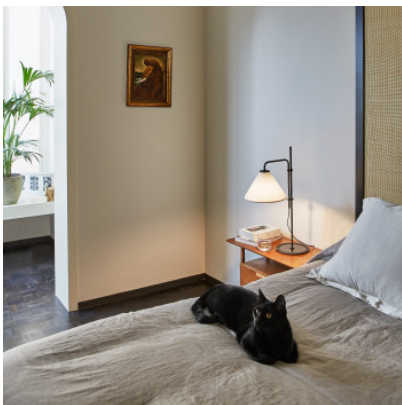

29.04.2024 15:57:41

Tous les prix indiqués sont avec 19% TVA pour livraison en Deutschland à laquelle s'ajoutent le cas échéant des Coûts d'expédition