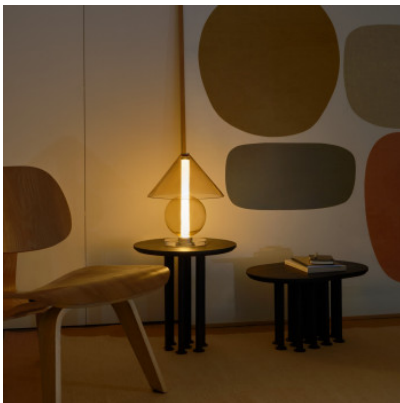

## Marset Fragile

Lampe de table LED Marset Fragile avec abat-jour en verre conique et rond et base en méthacrylate. Avec variateur sur le câble (0-100%).

transparent	1.052,00 € - PDSF 1.107,00 €
MPN	A724-100-50-22K
EAN	8435516880693
Flux lumineux (lm)	226.5
amber	1.102,00 € - PDSF 1.160,00 €
MPN	A724-100-46-22K
EAN	8435516880709
Flux lumineux (lm)	226.5