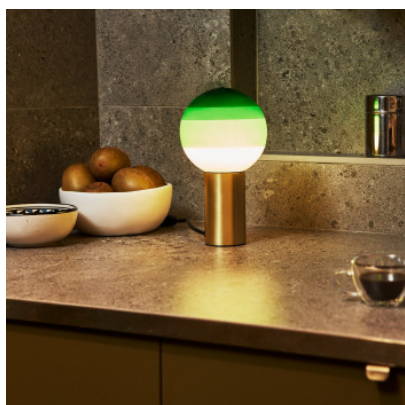

Marset Dipping Light S

Lampe de table à LED Marset Dipping Light S à diffuseur de verre soufflé, laqué et socle métallique. Dimmable en continu. Gradateur sur le câble.

gris graphite / ambre MPN Flux lumineux (lm)	852,00 €-PDSF-897,00-€ A691-073 765
gris graphite / blanc crème MPN Flux lumineux (lm)	852,00 €-PDSF-897,00-€ A691-067 765
gris graphite / bleu MPN Flux lumineux (lm)	852,00 €-PDSF-897,00-€ A691-069 765
gris graphite / rosé MPN Flux lumineux (lm)	852,00 €-PDSF-897,00-€ A691-075 765
gris graphite / vert MPN Flux lumineux (lm)	852,00 €-PDSF-897,00-€ A691-071 765
laiton brossé / ambre MPN Flux lumineux (lm)	852,00 €-PDSF-897,00-€ A691-072 765
laiton brossé / blanc crème MPN Flux lumineux (lm)	852,00 €-PDSF-897,00-€ A691-066 765
laiton brossé / bleu MPN Flux lumineux (lm)	852,00 €-PDSF-897,00-€ A691-068 765
laiton brossé / rosé MPN Flux lumineux (lm)	852,00 €-PDSF-897,00-€ A691-074 765
laiton brossé / vert MPN Flux lumineux (lm)	852,00 €-PDSF-897,00-€ A691-070 765