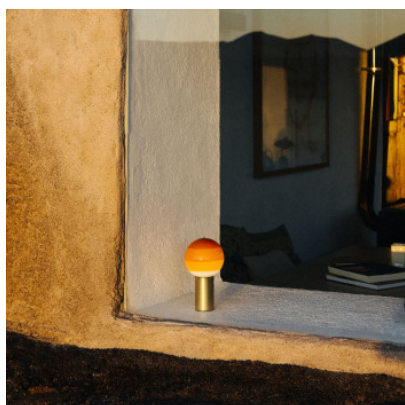

Marset Dipping Light Portable

Lampe rechargeable à LED Marset Dipping Light Portable à diffuseur en verre soufflé, laqué et socle métallique. Autonomie 5 h, temps de chargement 10 h. Gradateur à 3 niveaux sur socle. Câble de chargement USB-C.

laiton brossé / ambre	365,00 €-PDSF-384,00-€
MPN	A691-536
EAN	8435516856292
Flux lumineux (lm)	216
laiton brossé / blanc crème	365,00 €-PDSF-384,00-€
MPN	A691-530
EAN	8435516856230
Flux lumineux (lm)	216
laiton brossé / bleu	365,00 €-PDSF-384,00-€
MPN	A691-532
EAN	8435516856254
Flux lumineux (lm)	216
laiton brossé / rose	365,00 €-PDSF-384,00-€
MPN	A691-538
EAN	8435516856315
Flux lumineux (lm)	216
laiton brossé / vert	365,00 €-PDSF-384,00-€
MPN	A691-534
EAN	8435516856278
Flux lumineux (lm)	216