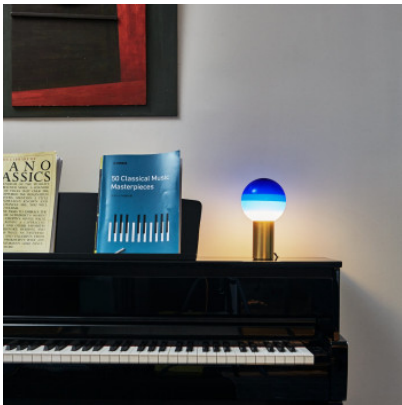

Marset Dipping Light

Lampe de table à LED Marset Dipping Light à socle en métal et diffuseur de verre soufflé, laqué. Avec interrupteur sur le câble.

gris graphite / ambre	305,00 €-PDSF-321,00-€
MPN	A691-063
EAN	8435516841731
Flux lumineux (lm)	216
gris graphite / blanc crème	305,00 €-PDSF-321,00-€
MPN	A691-060
EAN	8435516841700
Flux lumineux (lm)	216
gris graphite / bleu	305,00 €-PDSF-321,00-€
MPN	A691-061
EAN	8435516841717
Flux lumineux (lm)	216
gris graphite / rosé	305,00 €-PDSF-321,00-€
MPN	A691-064
EAN	8435516841748
Flux lumineux (lm)	216
gris graphite / vert	305,00 €-PDSF-321,00-€
MPN	A691-062
EAN	8435516841724
Flux lumineux (lm)	216
laiton brossé / ambre	305,00 €-PDSF-321,00-€
MPN	A691-004
EAN	8435516850108
Flux lumineux (lm)	216
laiton brossé / blanc crème	305,00 €-PDSF-321,00-€
MPN	A691-001
EAN	8435516850115
Flux lumineux (lm)	216
laiton brossé / bleu	305,00 €-PDSF-321,00-€
MPN	A691-002
EAN	8435516848402
Flux lumineux (lm)	216
laiton brossé / rose	305,00 €-PDSF-321,00-€
MPN	A691-005
EAN	8435516850061
Flux lumineux (lm)	216
laiton brossé / vert	305,00 €-PDSF-321,00-€
MPN	A691-003
EAN	8435516848938
Flux lumineux (lm)	216