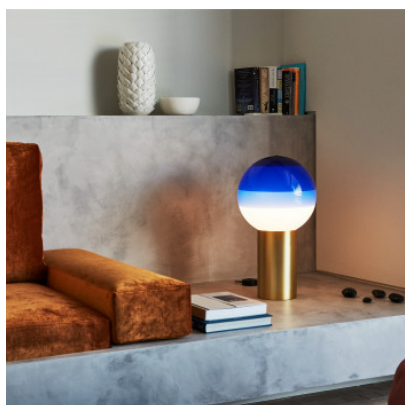

## Marset Dipping Light M

Lampe de table à LED Marset Dipping Light M à diffuseur en verre soufflé laqué et socle métallique. Dimmable en continu. Avec gradateur sur le câble.

gris graphite / ambre	1.357,00 € <del>PDSF 1.428,00 €</del>
MPN	A691-081
Flux lumineux (lm)	765
gris graphite / blanc crème	1.357,00 € <del>PDSF 1.428,00 €</del>
MPN	A691-078
Flux lumineux (lm)	765
gris graphite / bleu	1.357,00 € <del>PDSF 1.428,00 €</del>
MPN	A691-079
Flux lumineux (lm)	765
gris graphite / rosé	1.357,00 € <del>PDSF 1.428,00 €</del>
MPN	A691-082
Flux lumineux (lm)	765
gris graphite / vert	1.357,00 € <del>PDSF 1.428,00 €</del>
MPN	A691-080
Flux lumineux (lm)	765
laiton brossé / ambre	1.357,00 € <del>PDSF 1.428,00 €</del>
MPN	A691-010
Flux lumineux (lm)	765
laiton brossé / blanc crème	1.357,00 € <del>PDSF 1.428,00 €</del>
MPN	A691-007
Flux lumineux (lm)	765
laiton brossé / bleu	1.357,00 € <del>PDSF 1.428,00 €</del>
MPN	A691-008
Flux lumineux (lm)	765
laiton brossé / rosé	1.357,00 € <del>PDSF 1.428,00 €</del>
MPN	A691-011
Flux lumineux (lm)	765
laiton brossé / vert	1.357,00 € <del>PDSF 1.428,00 €</del>
MPN	A691-009
Flux lumineux (lm)	765

Ampoules  
Dimensions

8,6W LED, 765 lm, 2700K, IRC 90.  
Hauteur totale 54 cm, diamètre de diffuseur 30 cm,  
diamètre de socle 15 cm, longueur de câble 175 cm.

28.04.2024 23:36:27

Tous les prix indiqués sont avec 19% TVA pour livraison en Deutschland à laquelle s'ajoutent le cas échéant des Coûts d'expédition