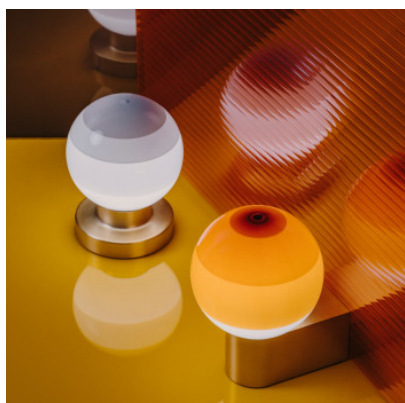

Marset Dipping Light A1-13

Applique murale à LED Marset Dipping Light A1-13 à diffuseur en verre soufflé laqué et fixation murale métallique. Dimmable par phase.

ambre	338,00 €-PDSF-356,00-€
MPN	A691-206
EAN	8435516867861
Flux lumineux (lm)	645
blanc crème	338,00 €-PDSF-356,00-€
MPN	A691-200
EAN	8435516869315
Flux lumineux (lm)	645
bleu	338,00 €-PDSF-356,00-€
MPN	A691-202
EAN	8435516876535
Flux lumineux (lm)	645
rosé	338,00 €-PDSF-356,00-€
MPN	A691-208
EAN	8435516876573
Flux lumineux (lm)	645
vert	338,00 €-PDSF-356,00-€
MPN	A691-204
EAN	8435516869322
Flux lumineux (lm)	645