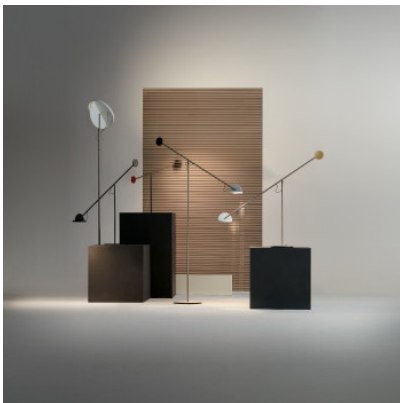

Marset Copérnica M

Lampe de table à LED Marset Copérnica M à tête inclinable en aluminium, socle, structure et contrepoids d'acier. Variateur à 3 niveaux sur la tête.

graphite / nickel satiné / noir	1.311,00 € PDSF 1.380,00 €
MPN	A686-005
Flux lumineux (lm)	491
graphite / or / noir	1.311,00 € PDSF 1.380,00 €
MPN	A686-004
Flux lumineux (lm)	491
graphite / rouge / noir	1.311,00 € PDSF 1.380,00 €
MPN	A686-006
Flux lumineux (lm)	491