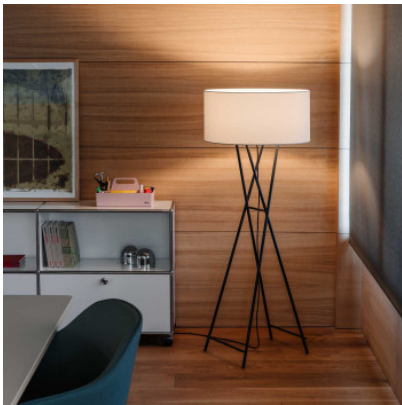

03.05.2024 7:29:26

Tous les prix indiqués sont avec 19% TVA pour livraison en Deutschland à laquelle s'ajoutent le cas échéant des Coûts d'expédition

Lumen Lighting Nostraforma GmbH & Co KG
Bodenseestr. 129 | DE-81243 München
FON: +49 (0) 89 820 80 62 0 | FAX: +49 (0) 89 820 80 62 200
MAIL: nostraforma@nostraforma.com | WEB: www.nostraforma.com
BANK: Stadtparkasse München | BLZ: 701 500 00 | KTO: 907 228 290
IBAN: DE 85 7015 0000 0907 2282 90 | BIC: SSKMDEMM

UST-ID: DE 813 992 226
Registergericht München HRA 88136
Persönlich haftende Gesellschafter
Nostraforma Verwaltungs GmbH
Registergericht München HRA 175844
Geschäftsführer: Cerchi Alexander, Cerchi Patrick, Cerchi Manuel