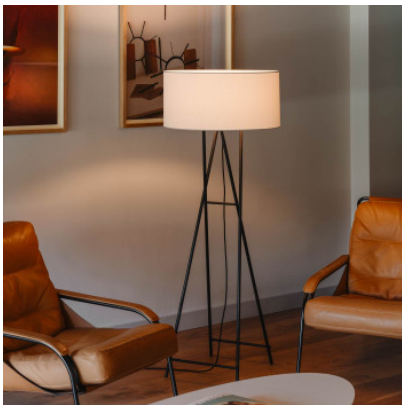

03.05.2024 7:29:26

Tous les prix indiqués sont avec 19% TVA pour livraison en Deutschland à laquelle s'ajoutent le cas échéant des Coûts d'expédition

Lumen Lighting Nostraforma GmbH & Co KG
Bodenseestr. 129 | DE-81243 München
FON: +49 (0) 89 820 80 62 0 | FAX: +49 (0) 89 820 80 62 200
MAIL: nostraforma@nostraforma.com | WEB: www.nostraforma.com
BANK: Stadtparkasse München | BLZ: 701 500 00 | KTO: 907 228 290
IBAN: DE 85 7015 0000 0907 2282 90 | BIC: SSKMDEMM

UST-ID: DE 813 992 226
Registergericht München HRA 88136
Persönlich haftende Gesellschafter
Nostraforma Verwaltungs GmbH
Registergericht München HRA 175844
Geschäftsführer: Cerchi Alexander, Cerchi Patrick, Cerchi Manuel