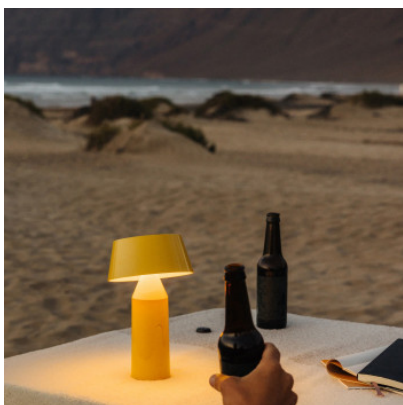

Marset Bicoca

Lampe rechargeable à LED Marset Bicoca en polycarbonate à diffuseur inclinable. Autonomie de la pile env. 5 h, temps de chargement env. 10 h. Variateur tactile à 3 niveaux sur pied. Avec câble chargement USB-C.

anthracite	207,00 €-PDSF-218,00-€
MPN	A680-056
EAN	8435516856186
Flux lumineux (lm)	398

blanc cassé	207,00 €-PDSF-218,00-€
MPN	A680-055
EAN	8435516856179
Flux lumineux (lm)	398

bleu clair	207,00 €-PDSF-218,00-€
MPN	A680-059
EAN	8435516856216
Flux lumineux (lm)	398

jaune	207,00 €-PDSF-218,00-€
MPN	A680-058
EAN	8435516856209
Flux lumineux (lm)	398

rose pâle	207,00 €-PDSF-218,00-€
MPN	A680-060
EAN	8435516856223
Flux lumineux (lm)	398

rouge vin	207,00 €-PDSF-218,00-€
MPN	A680-057
EAN	8435516856193
Flux lumineux (lm)	398

18.04.2024 7:29:54

Tous les prix indiqués sont avec 19% TVA pour livraison en Deutschland à laquelle s'ajoutent le cas échéant des Coûts d'expédition