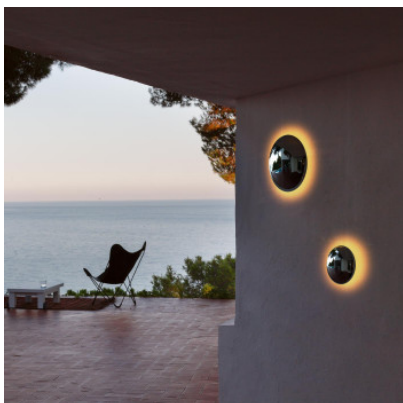

29.04.2024 12:51:58

Tous les prix indiqués sont avec 19% TVA pour livraison en Deutschland à laquelle s'ajoutent le cas échéant des Coûts d'expédition