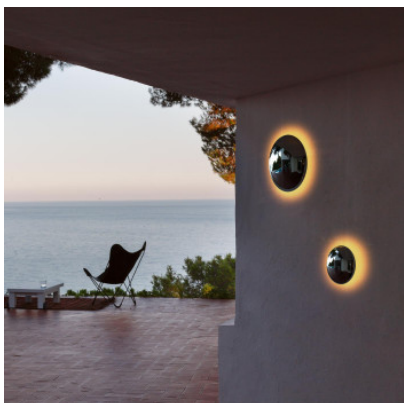

Marset Babila 18

Applique murale à LED Marset Babila 18 à réflecteur en forme de coupole en acier inoxydable poli ou aluminium laqué. Eclairage indirect. Dimmable par phase. Indice de protection IP65.

blanc mat	373,00 €-PDSF-393,00-€
MPN	A706-003-35
EAN	8435516868578
Flux lumineux (lm)	571
marron mat	404,00 €-PDSF-425,00-€
MPN	A706-003-47
EAN	8435516868585
Flux lumineux (lm)	571
acier inoxydable poli	516,00 €-PDSF-543,00-€
MPN	A706-001
EAN	8435516868530
Flux lumineux (lm)	571