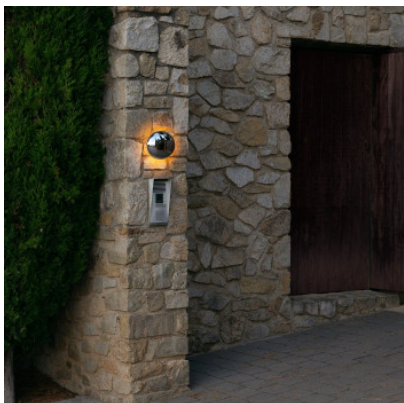

Marset Babila 18

Applique murale à LED Marset Babila 18 à réflecteur en forme de coupole en acier inoxydable poli ou aluminium laqué. Eclairage indirect. Dimmable par phase. Indice de protection IP65.

blanc mat	373,00 €-PDSF-393,00-€
MPN	A706-003-35
EAN	8435516868578
Flux lumineux (lm)	571
marron mat	404,00 €-PDSF-425,00-€
MPN	A706-003-47
EAN	8435516868585
Flux lumineux (lm)	571
acier inoxydable poli	516,00 €-PDSF-543,00-€
MPN	A706-001
EAN	8435516868530
Flux lumineux (lm)	571