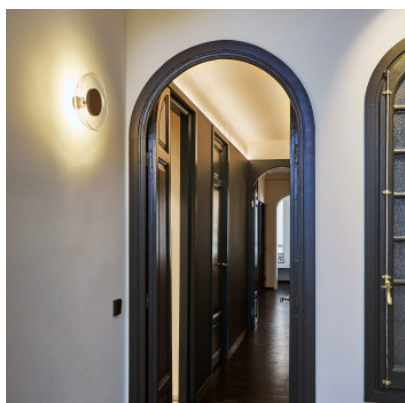

## Marset Aura Plus On/Off

Applique murale à LED Marset Aura Plus à diffuseur de verre soufflé, teinté, dissipateur de chaleur d'aluminium et structure de polycarbonate. Allumé/éteint.

transparent	419,00 € <del>PDSF 441,00 €</del>
MPN	A676-031-50-27K
EAN	8435516884363
Flux lumineux (lm)	1150
cuivre	439,00 € <del>PDSF 462,00 €</del>
MPN	A676-031-55-27K
EAN	8435516884394
Flux lumineux (lm)	1150
fumé	439,00 € <del>PDSF 462,00 €</del>
MPN	A676-031-53-27K
EAN	8435516884387
Flux lumineux (lm)	1150
opale	439,00 € <del>PDSF 462,00 €</del>
MPN	A676-031-51-27K
EAN	8435516884370
Flux lumineux (lm)	1150