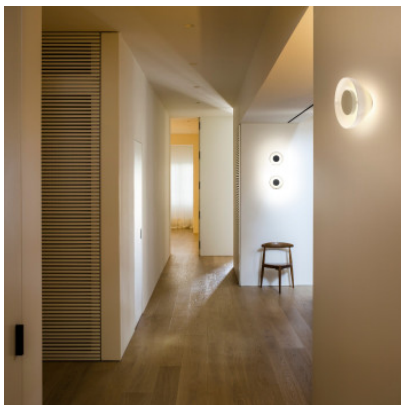

Marset Aura On/Off

Applique murale à LED Marset Aura à diffuseur de verre soufflé, teinté, dissipateur de chaleur en aluminium et structure en polycarbonate. Allumé/éteint.

transparent	329,00 €-PDSF-346,00-€
MPN	A676-030-50-27K
EAN	8435516884318
Flux lumineux (lm)	1150
cuivre	335,00 €-PDSF-353,00-€
MPN	A676-030-55-27K
EAN	8435516884349
Flux lumineux (lm)	1150
fumé	335,00 €-PDSF-353,00-€
MPN	A676-030-53-27K
EAN	8435516884332
Flux lumineux (lm)	1150
opalin	335,00 €-PDSF-353,00-€
MPN	A676-030-51-27K
EAN	8435516884325
Flux lumineux (lm)	1150