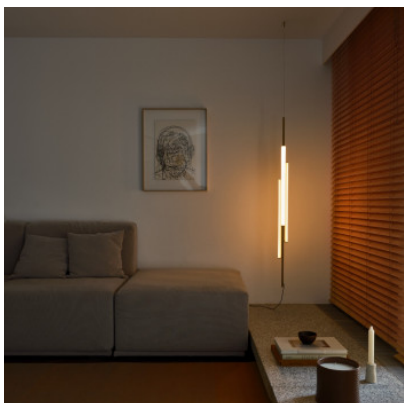

Marset Ambrosia V 130 Plug-in

Suspension LED Marset Ambrosia V 130 Plug-in avec structure en aluminium et diffuseurs en méthacrylate. Avec variateur et fiche sur le câble.

gold matt, 2700K	1.289,00 € PDSF 1.357,00 €
MPN	A704-147-15-27K
EAN	8435516879772
Flux lumineux (lm)	3267
noir, 2200K	1.289,00 € PDSF 1.357,00 €
MPN	A704-147-16-22K
EAN	8435516879796
Flux lumineux (lm)	3174
noir, 2700K	1.289,00 € PDSF 1.357,00 €
MPN	A704-147-16-27K
EAN	8435516879802
Flux lumineux (lm)	3267
or mat, 2200K	1.289,00 € PDSF 1.357,00 €
MPN	A704-147-15-22K
EAN	8435516879765
Flux lumineux (lm)	3174