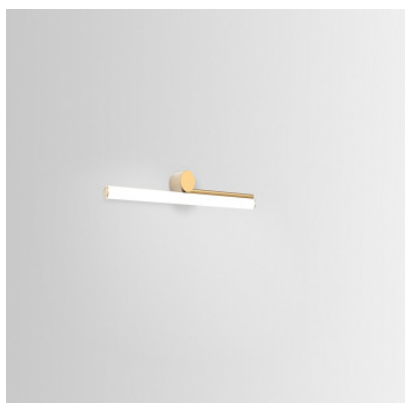

## Marset Ambrosia A 60 Right

Applique murale à LED Marset Ambrosia A 60 Right à diffuseur de méthacrylate tubulaire et structure métallique à bras disposé à droite. Bloc d'alimentation pour montage dans le mur inclus, dimmable par phase.

noir, 2700K MPN Flux lumineux (lm)	617,00 €-PDSF-649,00-€ A704-016-16-27K+968-223-23 1014
noir, 3000K MPN Flux lumineux (lm)	617,00 €-PDSF-649,00-€ A704-016-16-30K+968-223-23 1028
or mat, 2700K MPN Flux lumineux (lm)	617,00 €-PDSF-649,00-€ A704-016-15-27K+968-223-23 1014
or mat, 3000K MPN Flux lumineux (lm)	617,00 €-PDSF-649,00-€ A704-016-15-30K+968-223-23 1028
noir, 2200K MPN Flux lumineux (lm)	624,00 €-PDSF-657,00-€ A704-016-16-22K+968-223-23 1058
or mat, 2200K MPN Flux lumineux (lm)	624,00 €-PDSF-657,00-€ A704-016-15-22K+968-223-23 1058