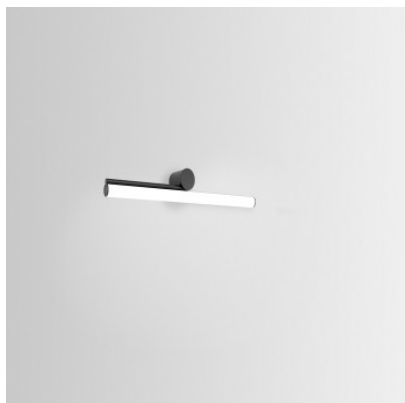

Marset Ambrosia A 60 Left

Applique murale à LED Marset Ambrosia A 60 Left à diffuseur de méthacrylate tubulaire et structure métallique à bras disposé à gauche. Bloc d'alimentation pour installation dans le mur, dimmable par phase.

noir, 2700K MPN Flux lumineux (lm)	617,00 €-PDSF-649,00-€ A704-015-16-27K+968-223-23 1014
noir, 3000K MPN Flux lumineux (lm)	617,00 €-PDSF-649,00-€ A704-015-16-30K+968-223-23 1028
or mat, 2700K MPN Flux lumineux (lm)	617,00 €-PDSF-649,00-€ A704-015-15-27K+968-223-23 1014
or mat, 3000K MPN Flux lumineux (lm)	617,00 €-PDSF-649,00-€ A704-015-15-30K+968-223-23 1028
noir, 2200K MPN Flux lumineux (lm)	624,00 €-PDSF-657,00-€ A704-015-16-22K+968-223-23 1058
or mat, 2200K MPN Flux lumineux (lm)	624,00 €-PDSF-657,00-€ A704-015-15-22K+968-223-23 1058
Dimensions	Longueur de bras 30 cm.