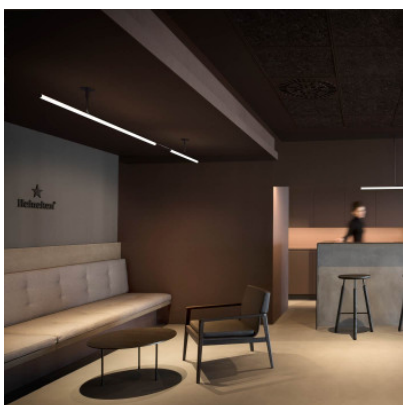

Marset Ambrosia 315

Plafonnier à LED Marset Ambrosia 315 à deux diffuseurs tubulaires en méthacrylate et mince structure d'aluminium. Rosette de plafond et bloc d'alimentation inclus, dimmable par phase.

noir, 2700K MPN Flux lumineux (lm)	1.775,00 €-PDSF 1.868,00 € A704-004-16-27K+A666-216-16 4563
noir, 3000K MPN Flux lumineux (lm)	1.775,00 €-PDSF 1.868,00 € A704-004-16-30K+A666-216-16 5076
or mat, 2700K MPN Flux lumineux (lm)	1.775,00 €-PDSF 1.868,00 € A704-004-15-27K+A666-216-15 4563
or mat, 3000K MPN Flux lumineux (lm)	1.775,00 €-PDSF 1.868,00 € A704-004-15-30K+A666-216-15 5076
noir, 2200K MPN Flux lumineux (lm)	1.803,00 €-PDSF 1.898,00 € A704-004-16-22K+A666-216-16 4761
or mat, 2200K MPN Flux lumineux (lm)	1.803,00 €-PDSF 1.898,00 € A704-004-15-22K+A666-216-15 4761

Dimensions

Distance entre les points de fixation 210 cm. Longueurs de diffuseur 180 cm et 90 cm.

17.04.2024 19:23:31

Tous les prix indiqués sont avec 19% TVA pour livraison en Deutschland à laquelle s'ajoutent le cas échéant des Coûts d'expédition