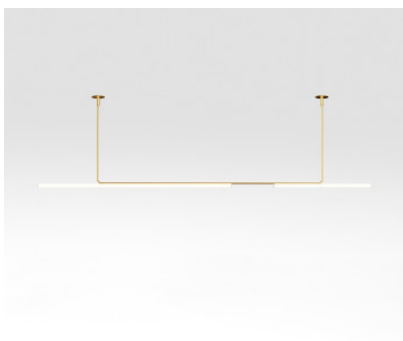

Marset Ambrosia 315

Plafonnier à LED Marset Ambrosia 315 à deux diffuseurs tubulaires en méthacrylate et mince structure d'aluminium. Rosette de plafond et bloc d'alimentation inclus, dimmable par phase.

noir, 2700K MPN Flux lumineux (lm)	1.775,00 €-PDSF 1.868,00 € A704-004-16-27K+A666-216-16 4563
noir, 3000K MPN Flux lumineux (lm)	1.775,00 €-PDSF 1.868,00 € A704-004-16-30K+A666-216-16 5076
or mat, 2700K MPN Flux lumineux (lm)	1.775,00 €-PDSF 1.868,00 € A704-004-15-27K+A666-216-15 4563
or mat, 3000K MPN Flux lumineux (lm)	1.775,00 €-PDSF 1.868,00 € A704-004-15-30K+A666-216-15 5076
noir, 2200K MPN Flux lumineux (lm)	1.803,00 €-PDSF 1.898,00 € A704-004-16-22K+A666-216-16 4761
or mat, 2200K MPN Flux lumineux (lm)	1.803,00 €-PDSF 1.898,00 € A704-004-15-22K+A666-216-15 4761

Dimensions

Distance entre les points de fixation 210 cm. Longueurs de diffuseur 180 cm et 90 cm.

17.04.2024 19:23:31

Tous les prix indiqués sont avec 19% TVA pour livraison en Deutschland à laquelle s'ajoutent le cas échéant des Coûts d'expédition