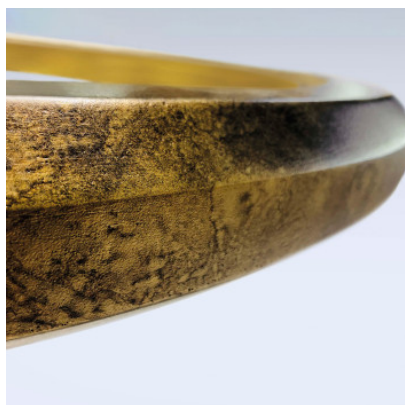

Marchetti Materica Circle DW

La suspension à LED Materica Circle DW par Marchetti a un corps annulaire en ciment, autour duquel sont intégrés des rubans LED et un diffuseur. Lumière directe vers le bas.

Ampoules	ø60 cm: 45W LED, 2630 lm, 3000K. ø90 cm: 68W LED, 3948 lm, 3000K. ø120 cm: 90W LED, 5264 lm, 3000K.
Dimensions	Diamètre 60 cm / 90 cm / 120 cm, hauteur diffuseur 6,5 cm, hauteur totale avec suspension 200 cm.