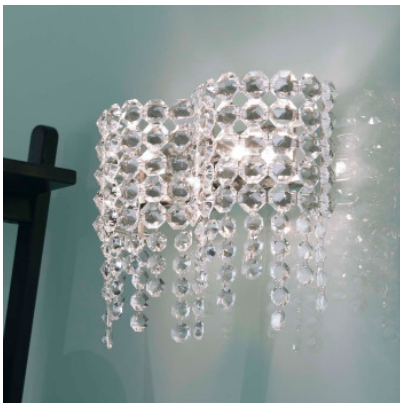

## Marchetti Giada AP-CP

L'applique murale Giada AP-CP par Marchetti à structure doublement voûtée en métal nickelé, brillant, ornée de cristaux de verre octogonaux et pampilles de verre.

cristal	449,00 €-PDSF-495,00-€
MPN	056.295.03.03.B
cristals Asfour	879,00 €-PDSF-977,00-€
MPN	056.295.03.03.A

Ampoules 2 x max. 60W G9 plugin based lamps.  
Dimensions Hauteur 24 cm, largeur 33 cm, profondeur 14 cm.

01.05.2024 8:55:07

Tous les prix indiqués sont avec 19% TVA pour livraison en Deutschland à laquelle s'ajoutent le cas échéant des Coûts d'expédition