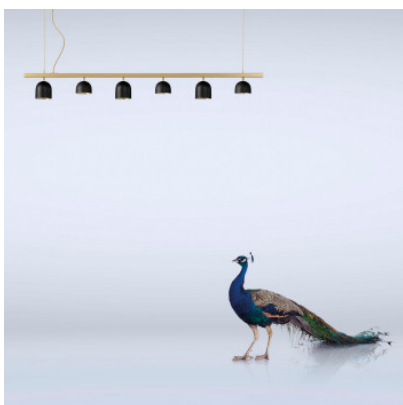

Marchetti Dome S6 10

La très longue suspension à LED Dome S6 10 par Marchetti se compose d'une barre horizontale et de six abat-jour orientables. En acier inoxydable laqué, avec des lentilles de verre.

blanc	1.559,00 € - PDSF 1.729,00 €
MPN	055.054.06.24

noir	1.559,00 € - PDSF 1.729,00 €
MPN	055.054.06.15

Ampoules 6 x 8W 220V LED, 3000K, au total 4740 lm.
 Dimensions Diamètre des abat-jour 12 cm, hauteur des abat-jour 12/17 cm, longueur de barre 180 cm, hauteur totale 30 cm, hauteur des tiges 10 cm.