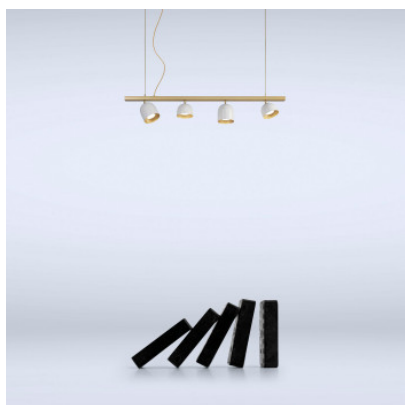

Marchetti Dome S4 50

La longue suspension Dome S4 50 par Marchetti a quatre abat-jour à LED orientables en inox laqué, dotés de lentilles de verre et fixés sur une barre horizontale.

blanc	1.089,00 €-PDSF 1.214,00 €
MPN	055.054.05.24
noir	1.089,00 €-PDSF 1.214,00 €
MPN	055.054.05.35

Ampoules 4 x 8W 220V LED, 3000K, au total 3160 lm.
 Dimensions Diamètre des abat-jour 12 cm, hauteur des abat-jour 12/17 cm, longueur de barre 120 cm, hauteur totale 70 cm, hauteur des tiges 50 cm.

02.05.2024 4:50:37