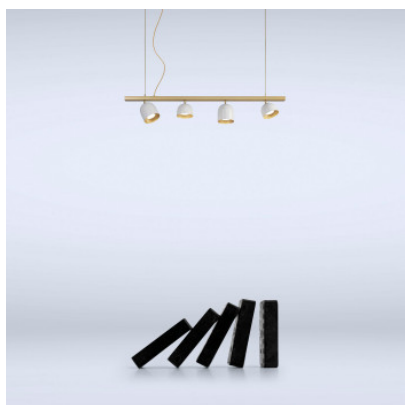

## Marchetti Dome S4 10

La suspension Dome S4 10 LED à barre métallique horizontale suspendue à faible distance du plafond et quatre diffuseurs orientables en acier laqué, dotés de lentilles de verre.

blanc	1.079,00 € - PDSF 1.196,00 €
MPN	055.054.04.24
noir	1.079,00 € - PDSF 1.196,00 €
MPN	055.054.04.35

Ampoules 4 x 8W 220V LED, 3000K, au total 3160 lm.  
 Dimensions Diamètre des abat-jour 12 cm, hauteur des abat-jour 12/17 cm, longueur de barre 120 cm, hauteur totale 30 cm, hauteur des tiges 10 cm.

02.05.2024 5:01:36