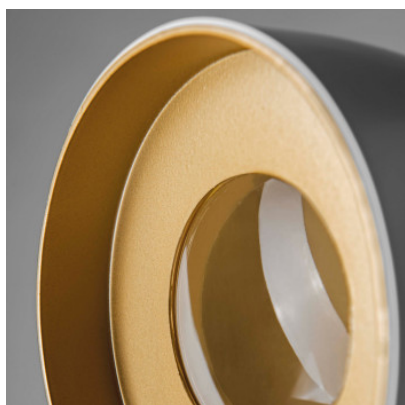

Marchetti Dome S2 10

La suspension Dome S2 10 par Marchetti à structure horizontale et deux abat-jour à LED, orientables à volonté. En acier inoxydable laqué, avec des lentilles de verre.

blanc	599,00 €-PDSF-665,00-€
MPN	055.054.02.24
noir	599,00 €-PDSF-665,00-€
MPN	055.054.02.35

Ampoules 2 x 8W 220V LED, 3000K, au total 1580 lm.
 Dimensions Diamètre des abat-jour 12 cm, hauteur des abat-jour 12/17 cm, longueur de barre 60 cm, hauteur totale 30 cm, hauteur des tiges 10 cm.

02.05.2024 5:19:04