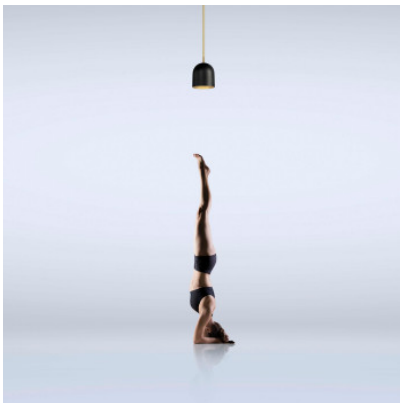

Marchetti Dome S

La suspension Dome S LED par Marchetti donne une lumière directe. Le diffuseur en dôme, à lentille de verre pend d'une tige couleur laiton. En acier inoxydable laqué.

blanc	319,00 € -PDSF-357,00 €
MPN	055.054.01.24
noir	319,00 € -PDSF-357,00 €
MPN	055.054.01.35

Ampoules 8W 220V LED, 3000K, 790 lm.
Dimensions Diamètre d'abat-jour 12 cm, hauteur d'abat-jour 17 cm, hauteur totale 95 cm.

02.05.2024 7:26:00

Tous les prix indiqués sont avec 19% TVA pour livraison en Deutschland à laquelle s'ajoutent le cas échéant des Coûts d'expédition