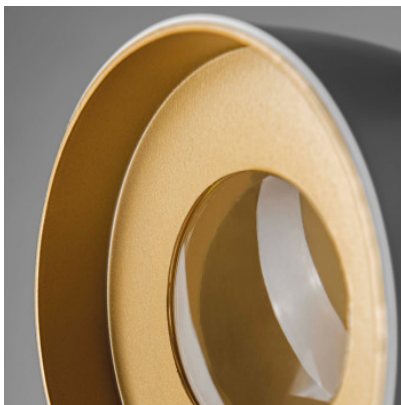

Marchetti Dome PL 70

Le plafonnier Dome PL70 par Marchetti est en inox et donne une lumière LED orientable, grâce à des diffuseurs pivotants sur 360°, dotés de lentilles de verre, reposant sur la structure verticale.

blanc	1.059,00 €-PDSF 1.176,00 €
MPN	057.054.01.24
noir	1.059,00 €-PDSF 1.176,00 €
MPN	057.054.01.35

Ampoules 4 x 8W 220V LED, 3000K, au total 3160 lm.
 Dimensions Hauteur 73 cm, diamètre 33 cm, diamètre d'abat-jour 12 cm, hauteur d'abat-jour 12/17 cm.