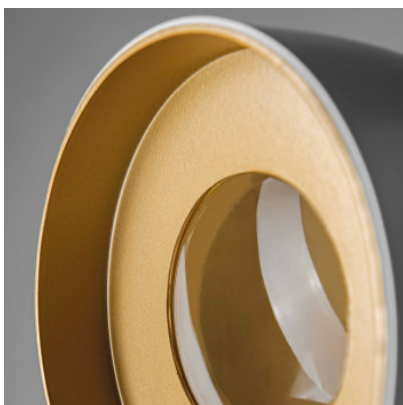

Marchetti Dome LP

La petite lampe de table Dome LP LED par Marchetti a un abat-jour orientable, en dôme et une structure verticale. En inox avec des LED intégrées et une lentille de verre dans l'abat-jour.

blanc	429,00 €-PDSF-483,00-€
MPN	052.054.01.24
noir	429,00 €-PDSF-483,00-€
MPN	052.054.01.35

Ampoules
Dimensions

8W 220V LED, 3000K, 790 lm.
Hauteur 37,5 cm, diamètre de base 16 cm, diamètre d'abat-jour 12 cm, hauteur d'abat-jour 12 cm.