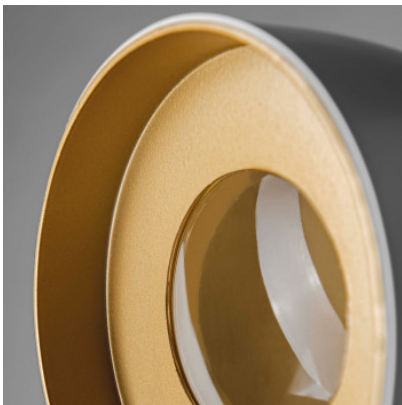

Marchetti Dome APG

L'applique murale Dome APG LED par Marchetti donne une lumière directe, orientable. L'abat-jour en dôme se trouve sur un bras plié vers l'avant. En inox et avec lentille de verre.

blanc	379,00 €-PDSF-424,00-€
MPN	056.054.01.24
noir	379,00 €-PDSF-424,00-€
MPN	056.054.01.35

Ampoules 8W 220V LED, 3000K, 790 lm.
 Dimensions Diamètre d'abat-jour 12 cm, longueur d'abat-jour 17 cm, profondeur 22 cm, hauteur 40 cm.

02.05.2024 9:05:55

Tous les prix indiqués sont avec 19% TVA pour livraison en Deutschland à laquelle s'ajoutent le cas échéant des Coûts d'expédition