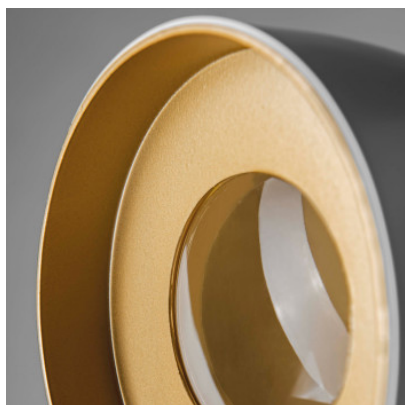

Marchetti Dome AP

L'applique murale Dome AP LED par Marchetti se compose d'une structure droite et d'un diffuseur en forme de dôme à LED intégrées et lentilles de verre. En inox et verre. Lumière orientable.

blanc	349,00 €-PDSF-387,00-€
MPN	056.054.02.24

noir	349,00 €-PDSF-387,00-€
MPN	056.054.02.35

Ampoules
Dimensions

8W 220V LED, 3000K, 790 lm.
Diamètre d'abat-jour 12 cm, longueur d'abat-jour 12 cm, profondeur 16 cm, hauteur 35 cm.