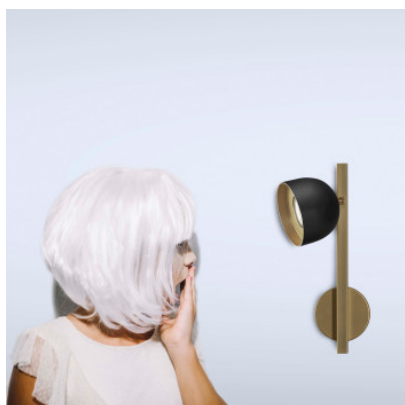

Marchetti Dome AP

L'applique murale Dome AP LED par Marchetti se compose d'une structure droite et d'un diffuseur en forme de dôme à LED intégrées et lentilles de verre. En inox et verre. Lumière orientable.

blanc	349,00 €-PDSF-387,00-€
MPN	056.054.02.24

noir	349,00 €-PDSF-387,00-€
MPN	056.054.02.35

Ampoules
Dimensions

8W 220V LED, 3000K, 790 lm.
Diamètre d'abat-jour 12 cm, longueur d'abat-jour 12 cm, profondeur 16 cm, hauteur 35 cm.