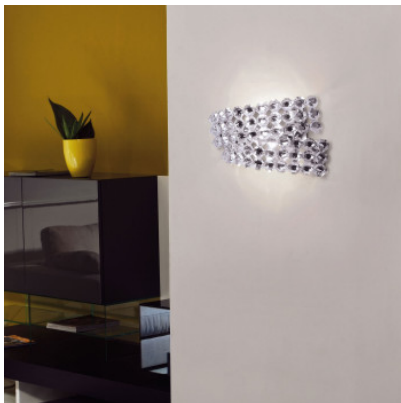

## Marchetti Diamante AP 2

La petite applique Diamante AP2 par Marchetti se compose de deux demi-cercles courbés. La structure métallique brillante, nickelée porte de nombreuses pierres cristallines étincelantes.

cristal	369,00 €-PDSF-431,00-€
MPN	056.298.01.03.B
cristals Asfour	569,00 €-PDSF-668,00-€
MPN	056.298.01.03.A

Ampoules 1 x max. 150W R7S 78 mm ampoule halogène.  
Dimensions Largeur 36 cm, hauteur 19 cm, profondeur 12 cm.