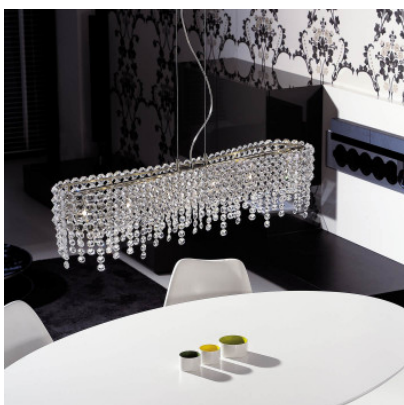

Marchetti Cometa CP

La suspension Cometa CP par Marchetti a un diffuseur allongé à structure métallique nickelée, sertie de cristaux octogonaux, auxquels s'ajoutent des pampilles de cristal.

cristal	1.399,00 € -PDSF 1.559,00 €
MPN	050.294.07.03.B
cristals Asfour	2.909,00 € -PDSF 3.232,00 €
MPN	050.294.07.03.A

Ampoules 6 x G9 ampoules halogènes max. 60W.
Dimensions Longueur 106 cm, largeur 22 cm, hauteur 24 cm, hauteur totale avec suspension max. 150 cm.

02.05.2024 10:23:01

Tous les prix indiqués sont avec 19% TVA pour livraison en Deutschland à laquelle s'ajoutent le cas échéant des Coûts d'expédition