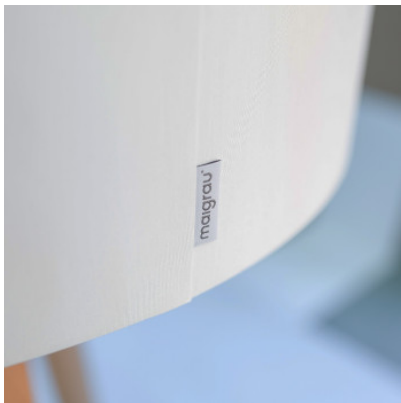

Maigrau Luca Stand Medium

Lampadaire Maigrau Luca Stand Medium avec structure en bois massif, huilé ou teinté et peint, abat-jour en acier et textile thermolaqué. Pour ampoules E27. Intensité variable en continu via un variateur sur le câble.