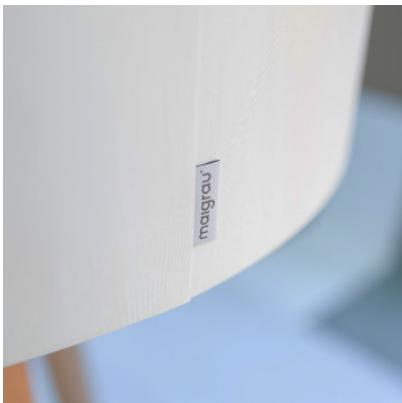

19.05.2024 14:31:49

Tous les prix indiqués sont avec 19% TVA pour livraison en Deutschland à laquelle s'ajoutent le cas échéant des Coûts d'expédition