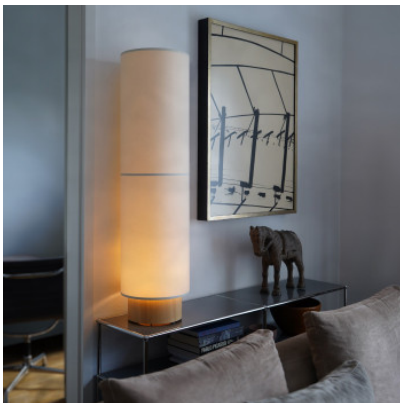

Maigrau Hiro Medium

Lampadaire Maigrau Hiro Medium avec structure en chêne naturel ou fumé, abat-jour en coton naturel blanc. Pour ampoules E27. Avec variateur à pied Ehmann sur le câble.

chêne naturel MPN	779,00 € 02.1500.01
chêne fumé MPN	799,00 € 02.1500.02