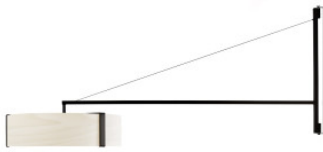

LZF Lamps Thesis Wall Plug-In

Applique murale LED LZF Thesis A avec abat-jour orientable 180° en placage de bois, diffuseur et trépied en acrylique en option et structure en métal. Avec câble de prise et variateur sur le câble.

blanc ivoire / noir mat
MPN
Flux lumineux (lm)

1.856,00 €
THES A BK LED DIM 20
1084

17.05.2024 15:43:11

Tous les prix indiqués sont avec 19% TVA pour livraison en Deutschland à laquelle s'ajoutent le cas échéant des Coûts d'expédition