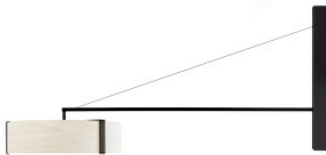

LZF Lamps Thesis Wall

Applique LED LZF Thesis A WM avec abat-jour en placage de bois, diffuseur et trépied en acrylique en option et structure en métal. Pour montage direct, dimmable 0-10V.

blanc ivoire / noir mat