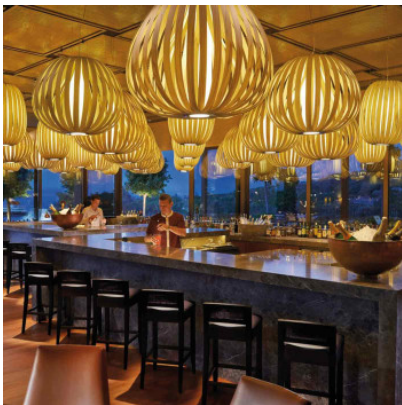

LZF Lamps Poppy Medium Suspension

Suspension LZF Poppy SM à lamelles en bois de placage. Eclairage diffus. Rosette en nickel mat. Pour ampoules E27. Dimmable par phase.

blanc ivoire MPN	1.142,00 € POPY SM 20
gris MPN	1.142,00 € POPY SM 29
hêtre MPN	1.142,00 € POPY SM 22
merisier MPN	1.142,00 € POPY SM 21