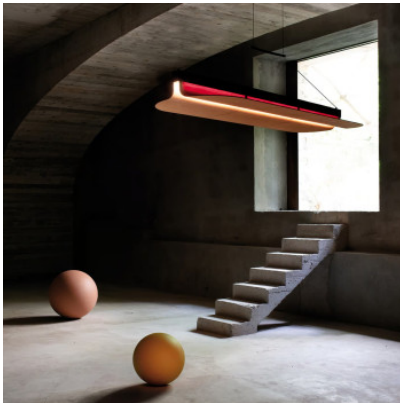

LZF Lamps Omma Long Leaf Suspension

Suspension LED LZF Omma S120 avec abat-jour en placage de bois, diffuseur en acrylique mat et satiné et structure métallique. Dimmable 0-10V.

cerise naturel
MPN
Flux lumineux (lm)

1.975,00 €
OM S120 BK LED DIM0-10V 21
1009

17.05.2024 19:32:02

Tous les prix indiqués sont avec 19% TVA pour livraison en Deutschland à laquelle s'ajoutent le cas échéant des Coûts d'expédition