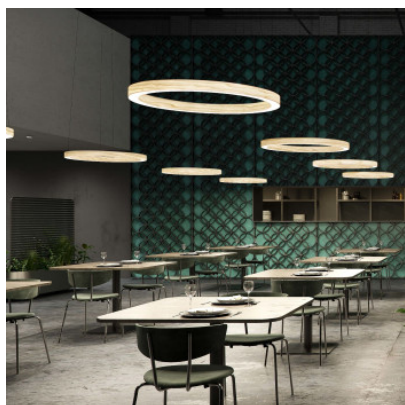

LZF Lamps Oh! Line Medium Suspension

Suspension LED LZF Oh! Line S 60 avec abat-jour en placage de bois, diffuseur inférieur en acrylique mat satiné, plaque de recouvrement supérieure en métal peint et rosette en métal noir mat. Dimmable 0-10V.

blanc ivoire	1.511,00 €
MPN	O-LN S 60 BK LED DIM0-10V 20
Flux lumineux (lm)	2364
cerisier naturel	1.511,00 €
MPN	O-LN S 60 BK LED DIM0-10V 21
Flux lumineux (lm)	2364
gris	1.511,00 €
MPN	O-LN S 60 BK LED DIM0-10V 29
Flux lumineux (lm)	2364
hêtre naturel	1.511,00 €
MPN	O-LN S 60 BK LED DIM0-10V 22
Flux lumineux (lm)	2364

18.05.2024 0:59:23

Tous les prix indiqués sont avec 19% TVA pour livraison en Deutschland à laquelle s'ajoutent le cas échéant des Coûts d'expédition